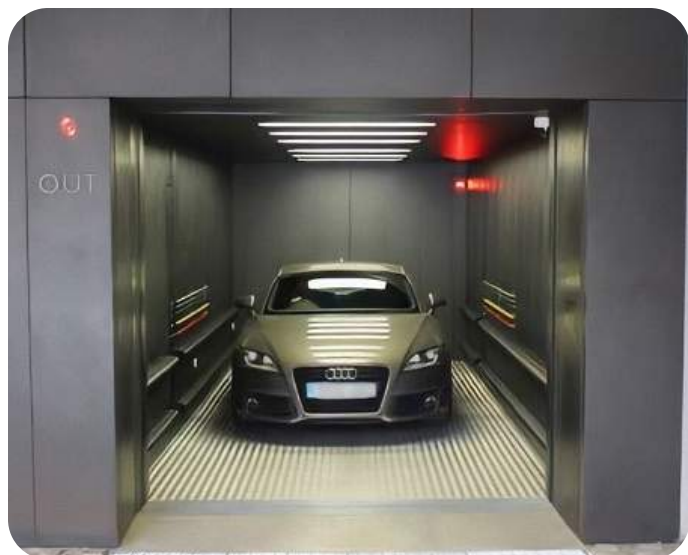

Khung bao bản rộng, cửa tầng kính cường lực bo viền inox sọc nhuyến

Khung bao bản rộng, cửa tầng kính cường lực bo viền inox sọc nhuyến

MẪU THANG MÁY TẢI THỰC PHẨM

MẪU THANG TẢI Ô TÔ

MẪU THANG TẢI HÀNG 4 CẢNH